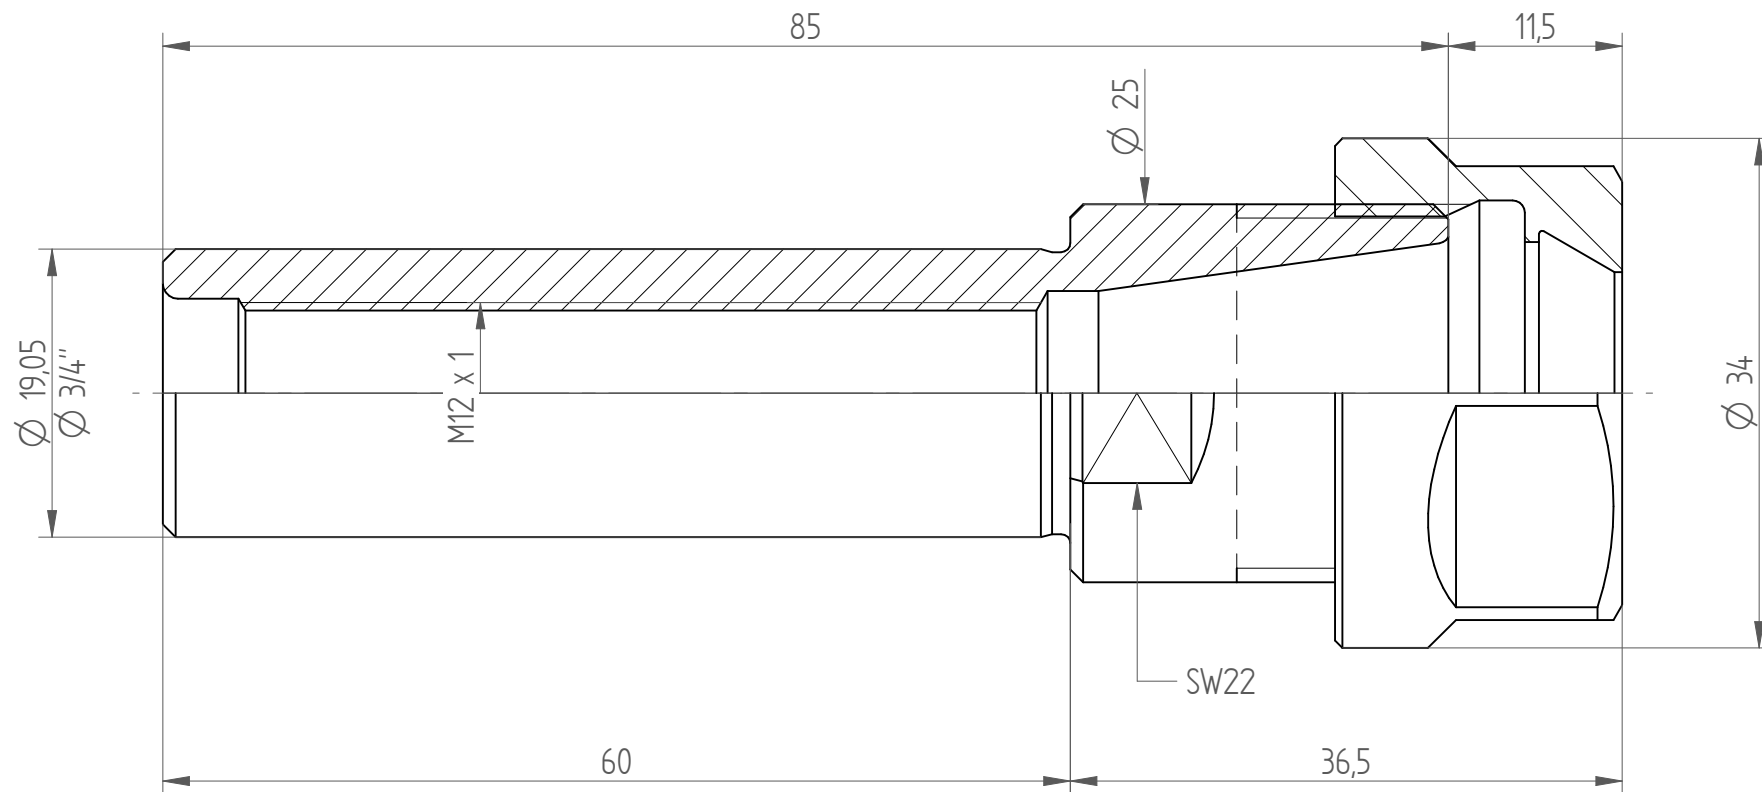

Swiss
Precision
Tools

REGO-FIX®

REGO-FIX AG
Obermattweg 60
4456 Tenniken / Switzerland

Phone +41 61 976 14 66
Fax +41 61 976 14 14
www.rego-fix.com

This is a non-controlled copy. All information given herein is subject to change without notice

The information given herein has been carefully checked and is believed to be correct. REGO-FIX, however, assumes no responsibility or liability for any errors, inaccuracies or omissions that may appear in this drawing

This document is subject to copyright laws. No part of this document may be reproduced or transmitted in any form or any means, electronic or mechanic, for any purpose, without the express written permission of REGO-FIX

Type : CYL3/4"x060_ER20
Part No. : 261912031
Date : 09.02.2015
Scale : 2:1